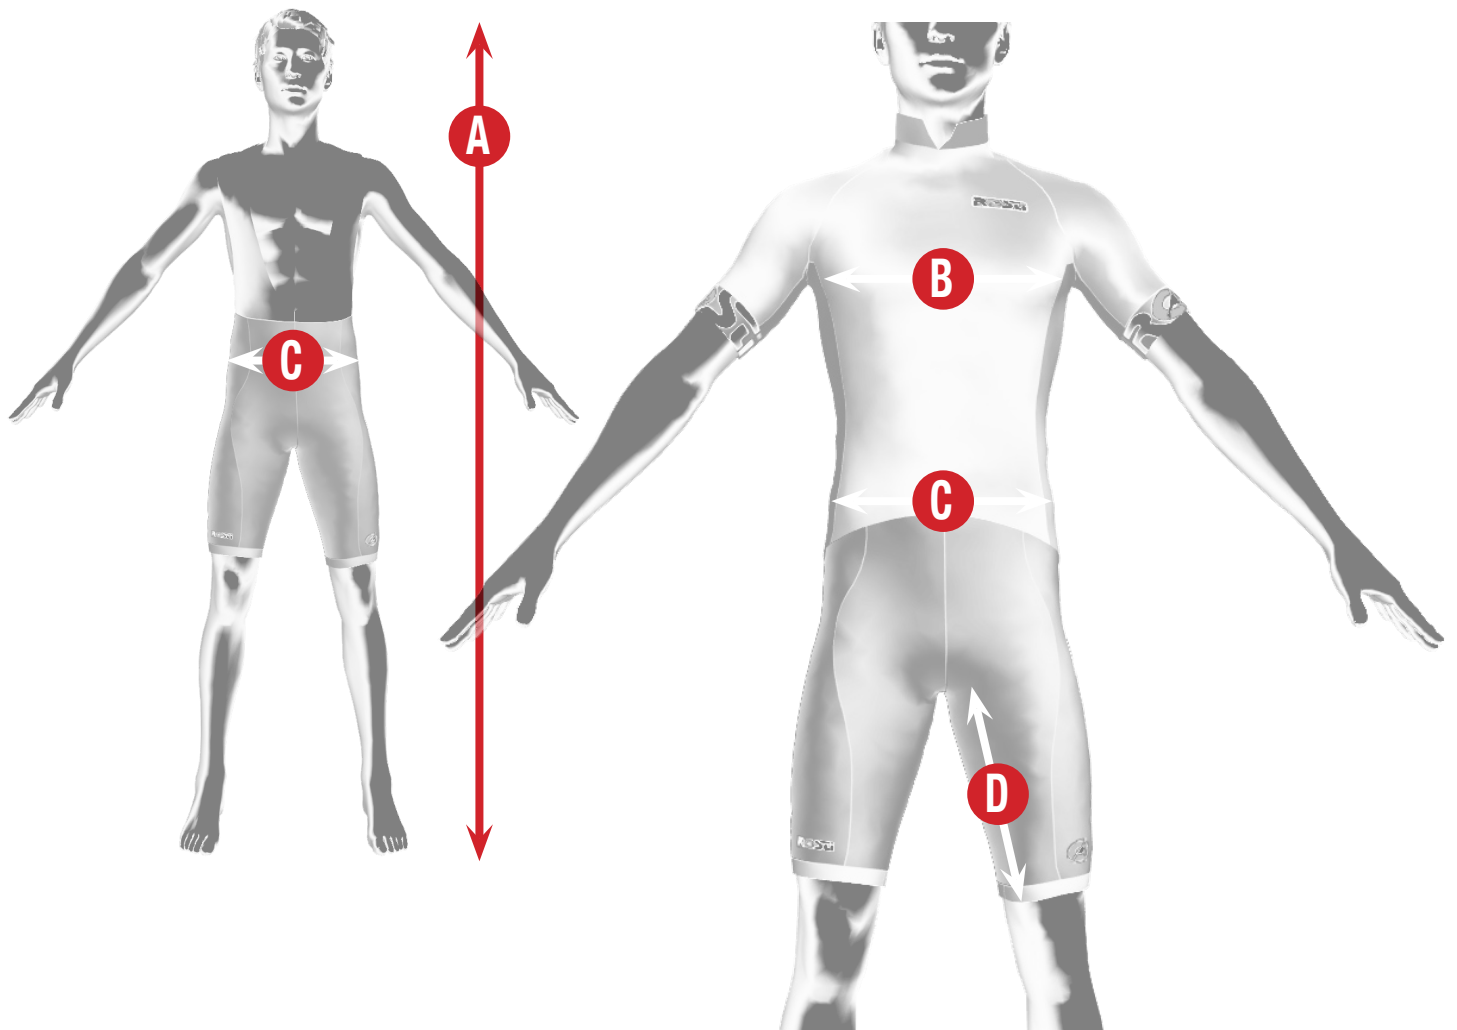

# TABELLA TAGLIE / SIZING CHART

UOMO / MAN

	<b>A</b> ALTEZZA / HEIGHT		<b>B</b> TORACE / CHEST		<b>C</b> VITA / WAIST		<b>D</b> LUNGHEZZA INTERNO COSCIA / INSEAM	
	CM	INCHES	CM	INCHES	CM	INCHES	CM	INCHES
<b>S</b>	172-176	67.7-69.3	92-96	36-38	78-82	30-32	21-22	8.2-8.6
<b>M</b>	175-179	69-70.5	96-100	37.8-39.4	82-86	32.2-33.8	22-23	8.6-9
<b>L</b>	178-182	70-71.7	100-104	39.4-41	86-90	33.8-35.4	23-24	9-9.4
<b>XL</b>	181-185	71.3-72.8	104-108	40.9-42.5	90-94	35.4-37	24-25	9.4-9.8
<b>XXL</b>	184-188	72.4-74	108-112	42.5-44	94-98	37-38.6	26-27	10.2-10.6
<b>3XL</b>	187-191	73.6-75.2	112-116	44-45.7	98-102	38.6-40	26-27	10.2-10.6
<b>4XL</b>	190-193	74.8-75.9	116-120	45.7-47.2	102-106	40-41.7	26-27	10.2-10.6